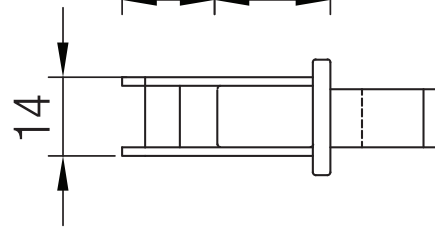

Açık Gövde
Opened case

Karşılık
Kalınlık: 2,5 mm
Striking plate
Thickness: 2,5 mm