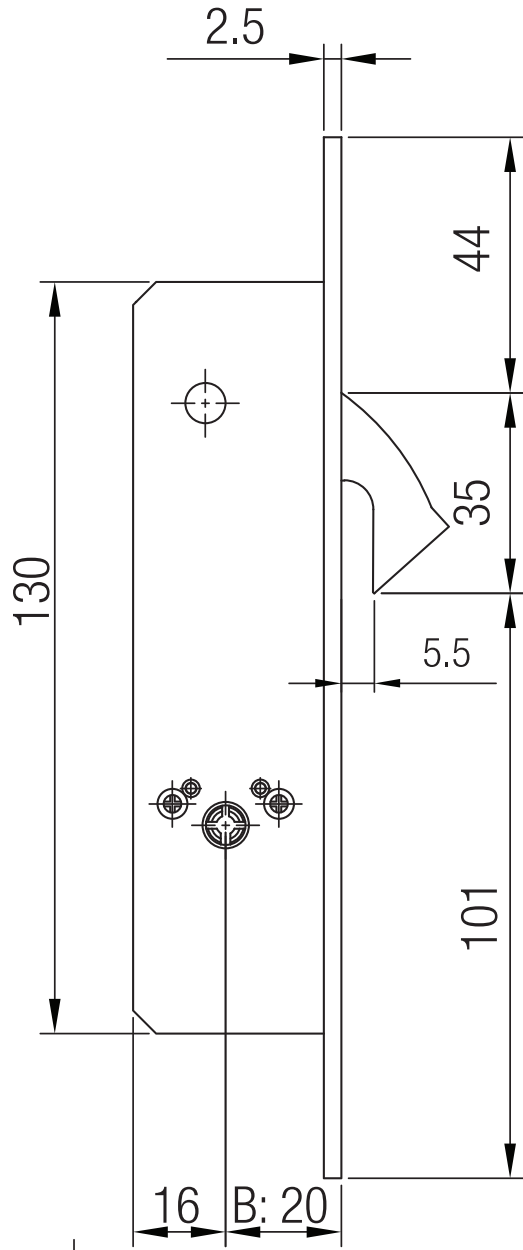

Açık Gövde
Opened case

Karşılık
Kalınlık: 2,5 mm
Striking plate
Thickness: 2,5 mm