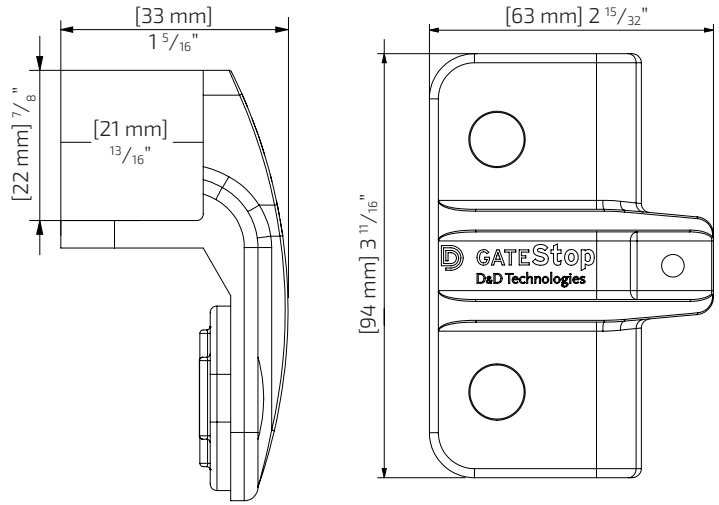

## OGRANICZNIK ZAMYKANIA BRAMY METALOWEJ

o profilu prostokątnym – 1 szt.

**DD.TCGS3**

kolor      mocowany do  
czarny      metalowego słupka

**KLIKNIJ  
TUTAJ**

## ZAWIASY SAMOZAMYKAJĄCE DO FURTEK O MAKSYMALNEJ WADZE 30 kg (dla pary zawiasów)

2 szt.

**DD.TCA1S3BT**

kolor      mocowany do      idealny dystans      zakres regulacji  
czarny      metalowego słupka      19 mm      9-21 mm

## ZAWIASY SAMOZAMYKAJĄCE DO BRAMEK O MAKSYMALNEJ WADZE 30 kg (dla pary zawiasów)

wąskie – 2 szt.

**DD.TCA1L2S3BT**

kolor	mocowany do	dystans
czarny	metalowego słupka	21 mm

KLIKNIJ  
TUTAJ