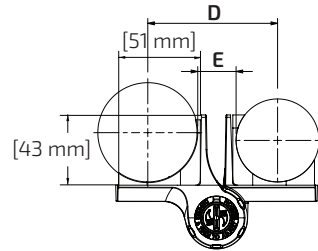

### DD.TCHDRND2S3

średnica ramy bramki	średnica słupka okrągłego	szczelina w bramie (E)
48-51 mm	48-51 mm lub 73 mm	24 mm

kolor	mocowany do	idealny dystans	zakres regulacji
czarny	metalowych okrągłych słupków	25 mm	19-35 mm