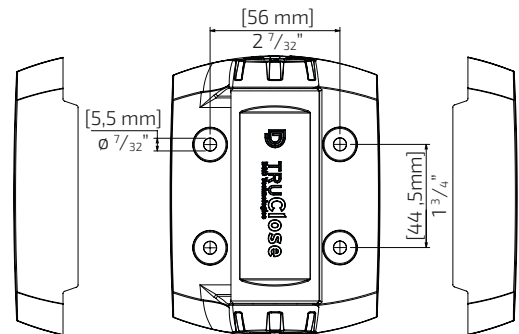

ZAWIASY SAMOZAMYKAJĄCE DO CIĘŻKICH BRAM O MAKSYMALNEJ WADZE 70 kg

z dwoma wspornikami - 2 szt.

DD.TCHD1AL2S3BT