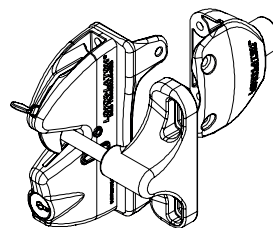

## ZAMEK SAMOZATRZASKOWY DWUSTRONNY

regulowany, na kluczyk

**DD.LLAAB**

KOMPLET

WIDOK Z GÓRY

kolor	model	mocowany do	idealny dystans	zakres regulacji
czarny	samoatraskowy, z przyciskiem zwalnającym blokadę	metal, drewna, tworzywa	19 mm	10-38 mm