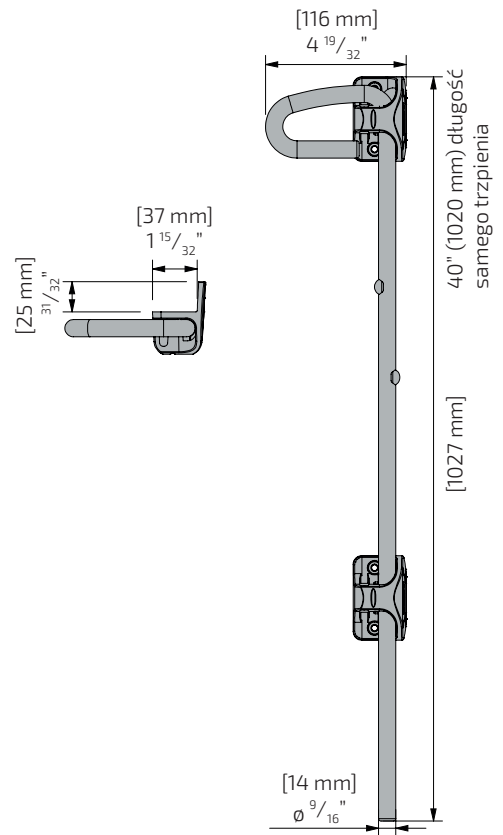

RYGIEL PIONOWY DO BRAMY METALOWEJ

zamykany, na kłódkę (nie zawiera kłódki), o długości 1020 mm

DD.QB140