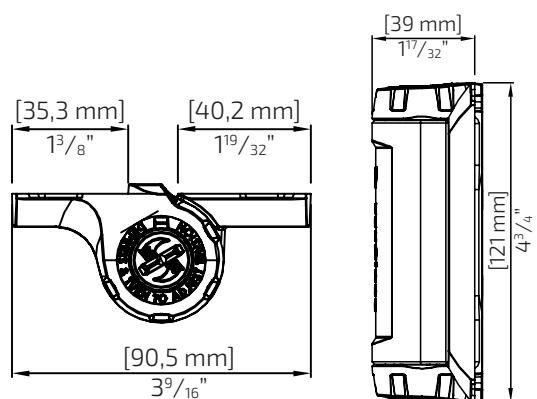

kolor	mocowany do	dystans	zakres regulacji
czarny	metalowego słupka	19 mm	6-25 mm

KLIKNIJ
TUTAJ