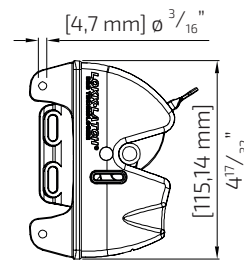

LEWA STRONA