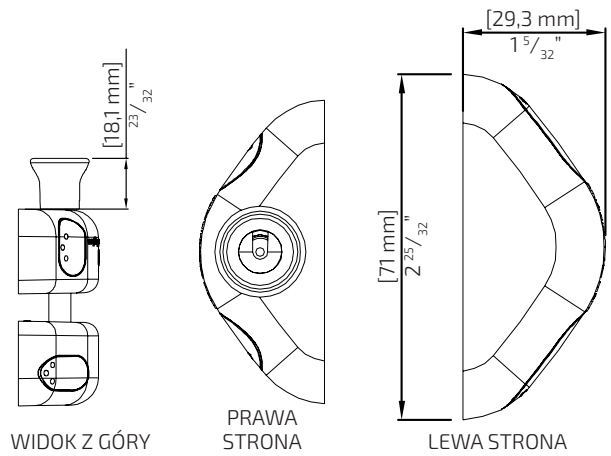

### DD.TCHDRND2S3

średnica ramy bramki	średnica słupka okrągłego	szczelina w bramie (E)
48-51 mm	48-51 mm lub 73 mm	24 mm

kolor	mocowany do	idealny dystans	zakres regulacji
czarny	metalowych okrągłych słupków	25 mm	19-35 mm

### DD.MLSPS2

WIDOK Z PRZODU

kolor	model	idealny dystans	zakres regulacji
czarny	samozatrzaskowy	10 mm	7-17 mm

KLIKNIJ TUTAJ

## ZAMEK SAMOZATRZASKOWY JEDNOSTRONNY

regulowany, na klucz i zatrzask magnetyczny

### DD.MLSPS2L

kolor	model	idealny dystans	zakres regulacji
czarny	samozatrzaskowy	10 mm	7-17 mm

**KLIKNIJ  
TUTAJ**