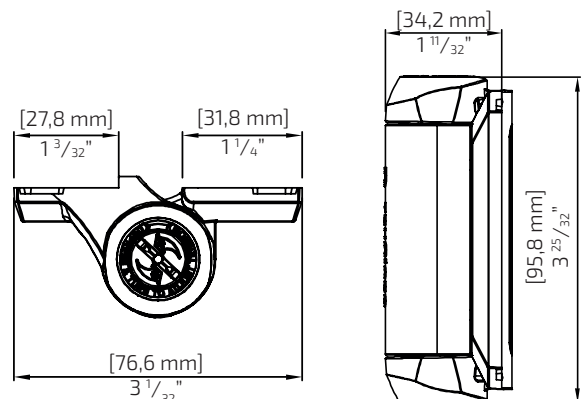

OGRANICZNIK ZAMYKANIA BRAMY METALOWEJ

o profilu prostokątnym – 1 szt.

DD.TCGS3

kolor   mocowany do
czarny   metalowego słupka

**KLIKNIJ
TUTAJ**

ZAWIASY SAMOZAMYKAJĄCE DO FURTEK O MAKSYMALNEJ WADZE 30 kg (dla pary zawiasów)

2 szt.

DD.TCA1S3BT

kolor   mocowany do   idealny dystans   zakres regulacji
czarny   metalowego słupka   19 mm   9-21 mm

**KLIKNIJ
TUTAJ**