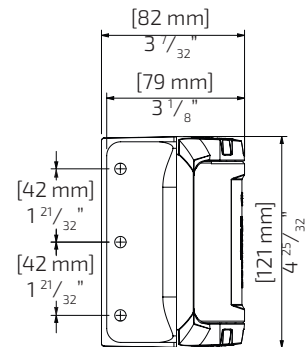

kolor	mocowany do	idealny dystans	zakres regulacji
czarny	metalowych okrągłych słupków	25 mm	19-35 mm

KLIKNIJ TUTAJ