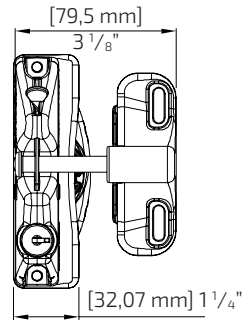

WIDOK PRZEDNI