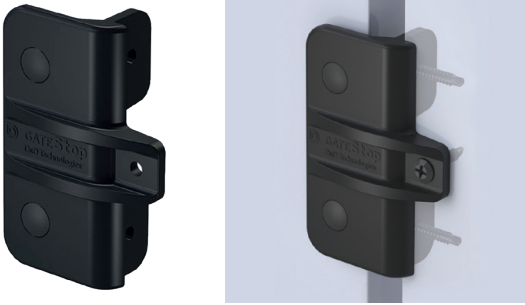

## NOWOŚĆ w ofercie!

- Wytrzymały polimer techniczny, odporny na promieniowanie UV,
- Nie rdzewieją i nie brudzą, są stabilne w użytkowaniu,
- Proste w instalacji,
- Sprężyna wewnętrzna wykonana ze stali nierdzewnej,
- Łatwa regulacja siły samozamykania za pomocą śrubokręta.

## OGRANICZNIK ZAMYKANIA BRAMY METALOWEJ

o profilu prostokątnym – 1 szt.

**DD.TCGS3**

kolor      mocowany do  
czarny      metalowego słupka

**KLIKNIJ  
TUTAJ**

## ZAWIASY SAMOZAMYKAJĄCE DO FURTEK O MAKSYMALNEJ WADZE 30 kg (dla pary zawiasów)

2 szt.

**DD.TCA1S3BT**

kolor      mocowany do      idealny dystans      zakres regulacji  
czarny      metalowego słupka      19 mm      9-21 mm

## ZAWIASY SAMOZAMYKAJĄCE DO BRAMEK O MAKSYMALNEJ WADZE 30 kg (dla pary zawiasów)

wąskie – 2 szt.

**DD.TCA1L2S3BT**

kolor	mocowany do	dystans
czarny	metalowego słupka	21 mm

KLIKNIJ  
TUTAJ