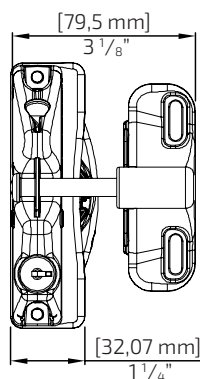

WIDOK PRZEDNI