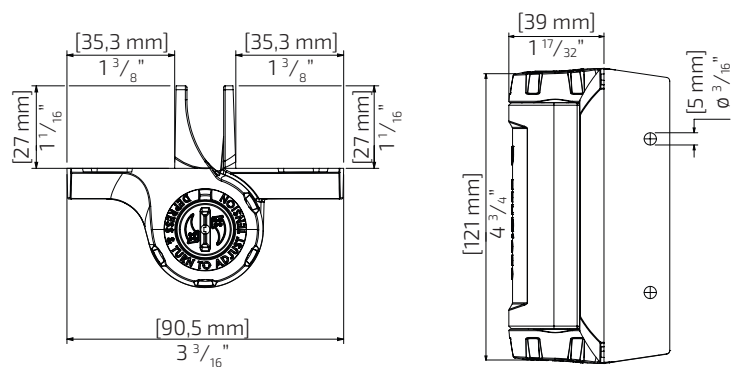

kolor	mocowany do	idealny dystans
czarny	metalowego słupka	stały 21 mm

**KLIKNIJ
TUTAJ**