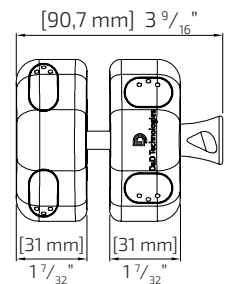

DD.MLSPS2

WIDOK Z PRZODU

kolor	model	idealny dystans	zakres regulacji
czarny	samozatrzaskowy	10 mm	7-17 mm