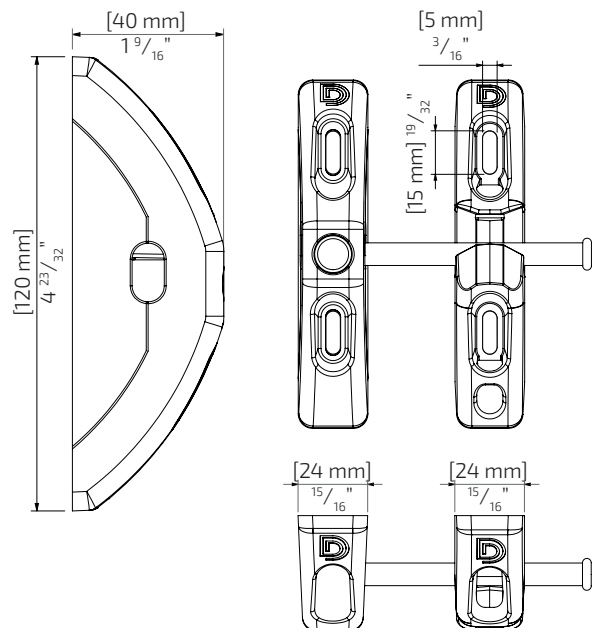

### DD.TCHDRND2S3

średnica ramy bramki	średnica słupka okrągłego	szczelina w bramie (E)
48-51 mm	48-51 mm lub 73 mm	24 mm

kolor	mocowany do	idealny dystans	zakres regulacji
czarny	metalowych okrągłych słupków	25 mm	19-35 mm

### DD.MLSPS2L

kolor	model	idealny dystans	zakres regulacji
czarny	samozatrzaskowy	10 mm	7-17 mm

**KLIKNIJ  
TUTAJ**

## ZAMEK SAMOZATRZASKOWY JEDNOSTRONNY

regulowany, na kłódkę

### DD.TL01

kolor	model	idealny dystans	zakres regulacji
czarny	na kłódkę	25 mm	10-44 mm

**KLIKNIJ  
TUTAJ**