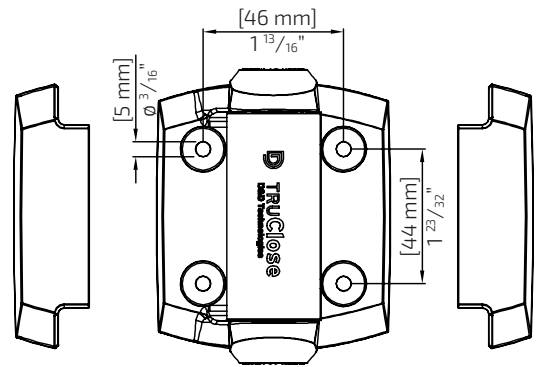

## OGRANICZNIK ZAMYKANIA BRAMY METALOWEJ

o profilu prostokątnym – 1 szt.

**DD.TCGS3**

kolor      mocowany do  
czarny      metalowego słupka

**KLIKNIJ  
TUTAJ**

## ZAWIASY SAMOZAMYKAJĄCE DO FURTEK O MAKSYMALNEJ WADZE 30 kg (dla pary zawiasów)

2 szt.

**DD.TCA1S3BT**

kolor      mocowany do      idealny dystans      zakres regulacji  
czarny      metalowego słupka      19 mm      9-21 mm