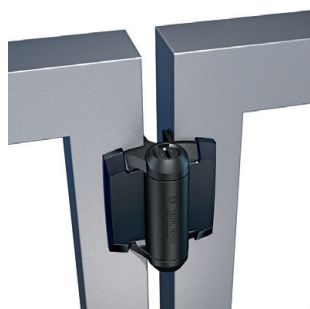

## OGRANICZNIK ZAMYKANIA BRAMY METALOWEJ

o profilu prostokątnym – 1 szt.

**DD.TCGS3**

kolor      mocowany do  
czarny      metalowego słupka

**KLIKNIJ  
TUTAJ**

## ZAWIASY SAMOZAMYKAJĄCE DO FURTEK O MAKSYMALNEJ WADZE 30 kg (dla pary zawiasów)

2 szt.

**DD.TCA1S3BT**

kolor      mocowany do      idealny dystans      zakres regulacji  
czarny      metalowego słupka      19 mm      9-21 mm

## ZAWIASY SAMOZAMYKAJĄCE DO BRAMEK O MAKSYMALNEJ WADZE 30 kg (dla pary zawiasów)

wąskie – 2 szt.

**DD.TCA1L2S3BT**

kolor	mocowany do	dystans
czarny	metalowego słupka	21 mm

KLIKNIJ  
TUTAJ

## ZAWIASY SAMOZAMYKAJĄCE DO CIĘŻKICH BRAM O MAKSYMALNEJ WADZE 70 kg (dla pary zawiasów)

bez wsporników, wąski – 2 szt.

**DD.TCHD1AS3BT**

kolor	mocowany do	dystans	zakres regulacji
czarny	metalowego słupka	19 mm	6-25 mm