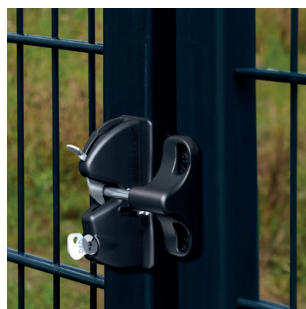

KOMPLET

PRAWA STRONA

LEWA STRONA

WIDOK PRZEDNI

WIDOK Z GÓRY

## ZAMEK SAMOZATRZASKOWY DWUSTRONNY

regulowany, na kluczyk

**DD.LLAAB**

KOMPLET

WIDOK Z GÓRY

kolor	model	mocowany do	idealny dystans	zakres regulacji
czarny	samoatraskowy, z przyciskiem zwalnającym blokadę	metal, drewna, tworzywa	19 mm	10-38 mm