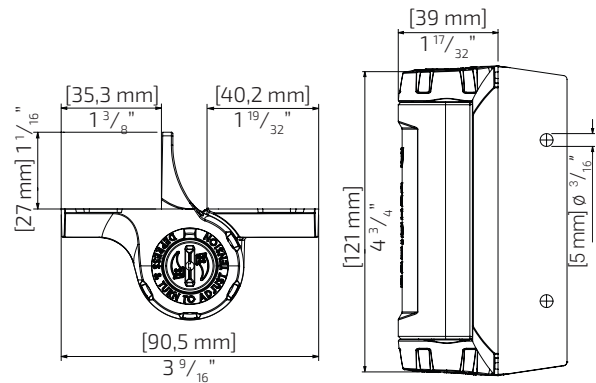

kolor	mocowany do	idealny dystans	zakres regulacji
czarny	metalowego słupka	19 mm	6-25 mm

**KLIKNIJ
TUTAJ**