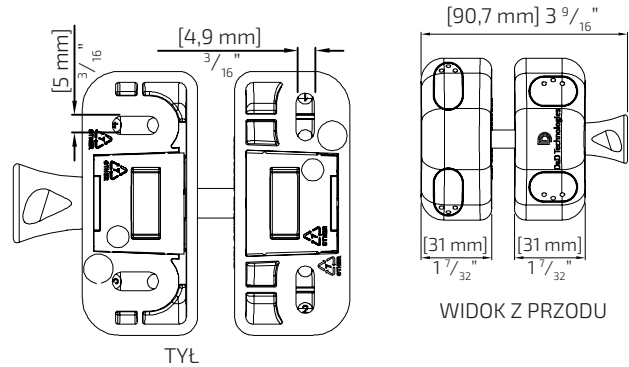

### DD.TCHDRND2S3

średnica ramy bramki	średnica słupka okrągłego	szczelina w bramie (E)
48-51 mm	48-51 mm lub 73 mm	24 mm

kolor	mocowany do	idealny dystans	zakres regulacji
czarny	metalowych okrągłych słupków	25 mm	19-35 mm

### DD.MLSPS2

WIDOK Z PRZODU

kolor	model	idealny dystans	zakres regulacji
czarny	samozatrzaskowy	10 mm	7-17 mm

KLIKNIJ TUTAJ

### DD.MLSPS2L

kolor	model	idealny dystans	zakres regulacji
czarny	samozatrzaskowy	10 mm	7-17 mm

**KLIKNIJ  
TUTAJ**