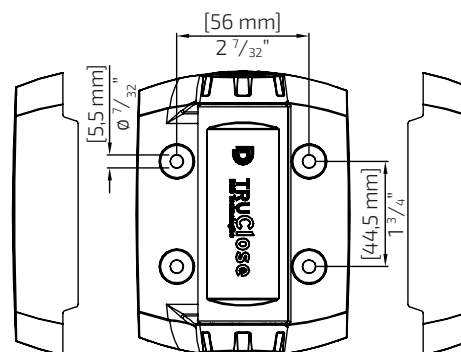

## ZAWIASY SAMOZAMYKAJĄCE DO BRAMEK O MAKSYMALNEJ WADZE 30 kg (dla pary zawiasów)

wąskie – 2 szt.

**DD.TCA1L2S3BT**

kolor	mocowany do	dystans
czarny	metalowego słupka	21 mm

KLIKNIJ  
TUTAJ

## ZAWIASY SAMOZAMYKAJĄCE DO CIĘŻKICH BRAM O MAKSYMALNEJ WADZE 70 kg (dla pary zawiasów)

bez wsporników, wąski – 2 szt.

**DD.TCHD1AS3BT**

kolor	mocowany do	dystans	zakres regulacji
czarny	metalowego słupka	19 mm	6-25 mm