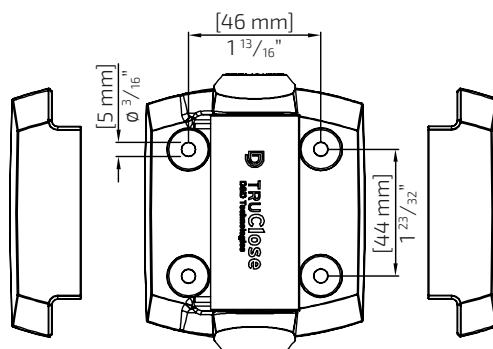

## ZAWIASY SAMOZAMYKAJĄCE DO FURTEK O MAKSYMALNEJ WADZE 30 kg (dla pary zawiasów)

2 szt.

**DD.TCA1S3BT**

kolor      mocowany do      idealny dystans      zakres regulacji  
czarny      metalowego słupka      19 mm      9-21 mm

## ZAWIASY SAMOZAMYKAJĄCE DO BRAMEK O MAKSYMALNEJ WADZE 30 kg (dla pary zawiasów)

wąskie – 2 szt.

**DD.TCA1L2S3BT**

kolor	mocowany do	dystans
czarny	metalowego słupka	21 mm

KLIKNIJ  
TUTAJ

## ZAWIASY SAMOZAMYKAJĄCE DO CIĘŻKICH BRAM O MAKSYMALNEJ WADZE 70 kg (dla pary zawiasów)

bez wsporników, wąski – 2 szt.

**DD.TCHD1AS3BT**

kolor	mocowany do	dystans	zakres regulacji
czarny	metalowego słupka	19 mm	6-25 mm