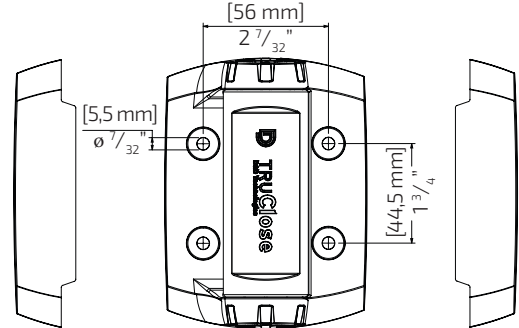

ZAWIASY SAMOZAMYKAJĄCE DO CIĘŻKICH BRAM O MAKSYMALNEJ WADZE 70 kg (dla pary zawiasów)

z jednym wspornikiem, wąskie - 2 szt.

DD.TCHD1AL1S3BT