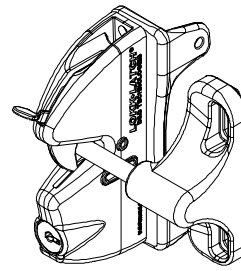

## ZAMEK SAMOZATRZASKOWY JEDNOSTRONNY

regulowany, na kluczyk

**DD.LLAA**

kolor	model	mocowany do	idealny dystans	zakres regulacji
czarny	samoatraskowy	metal, drewna, tworzywa	19 mm	10-38 mm

**KLIKNIJ  
 TUTAJ**