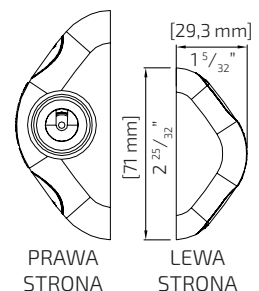

### DD.TCHDRND2S3

średnica ramy bramki	średnica słupka okrągłego	szczelina w bramie (E)
48-51 mm	48-51 mm lub 73 mm	24 mm

kolor	mocowany do	idealny dystans	zakres regulacji
czarny	metalowych okrągłych słupków	25 mm	19-35 mm

### DD.MLSPS2

WIDOK Z PRZODU

kolor	model	idealny dystans	zakres regulacji
czarny	samozatrzaskowy	10 mm	7-17 mm

KLIKNIJ TUTAJ

### DD.MLSPS2L

kolor	model	idealny dystans	zakres regulacji
czarny	samozatrzaskowy	10 mm	7-17 mm

**KLIKNIJ  
TUTAJ**