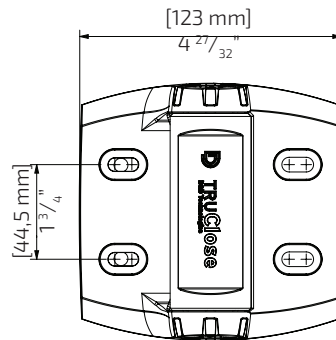

kolor	mocowany do	idealny dystans	zakres regulacji
czarny	metalowych okrągłych słupków	25 mm	19-35 mm

KLIKNIJ TUTAJ