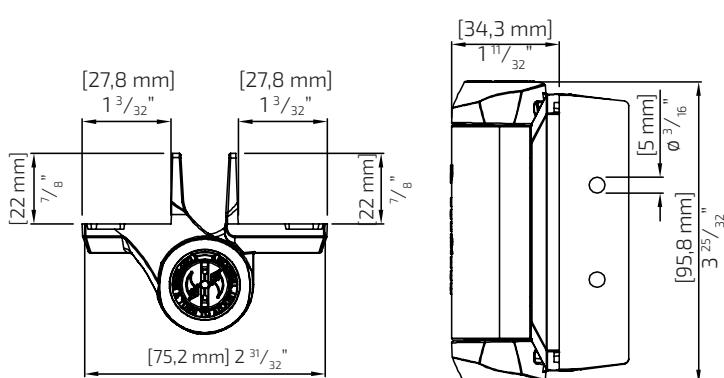

## ZAWIASY SAMOZAMYKAJĄCE DO BRAMEK O MAKSYMALNEJ WADZE 30 kg (dla pary zawiasów)

wąskie – 2 szt.

**DD.TCA1L2S3BT**

kolor	mocowany do	dystans
czarny	metalowego słupka	21 mm

KLIKNIJ  
TUTAJ