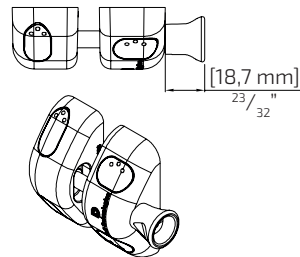

DD.MLSPS2

WIDOK Z PRZODU

kolor	model	idealny dystans	zakres regulacji
czarny	samozatrzaskowy	10 mm	7-17 mm