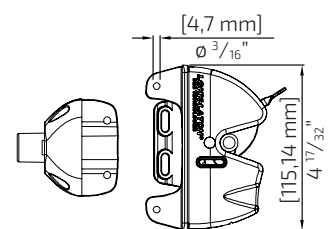

LEWA STRONA