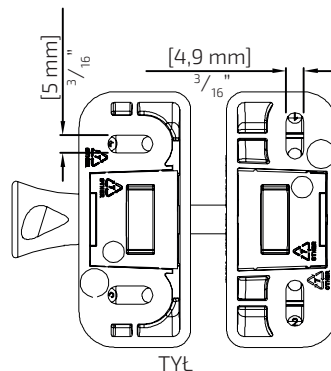

### DD.TCHDRND2S3

średnica ramy bramki	średnica słupka okrągłego	szczelina w bramie (E)
48-51 mm	48-51 mm lub 73 mm	24 mm

kolor	mocowany do	idealny dystans	zakres regulacji
czarny	metalowych okrągłych słupków	25 mm	19-35 mm

### DD.MLSPS2

WIDOK Z PRZODU

kolor	model	idealny dystans	zakres regulacji
czarny	samozatrzaskowy	10 mm	7-17 mm

KLIKNIJ TUTAJ

### DD.MLSPS2L

kolor	model	idealny dystans	zakres regulacji
czarny	samozatrzaskowy	10 mm	7-17 mm

**KLIKNIJ  
TUTAJ**